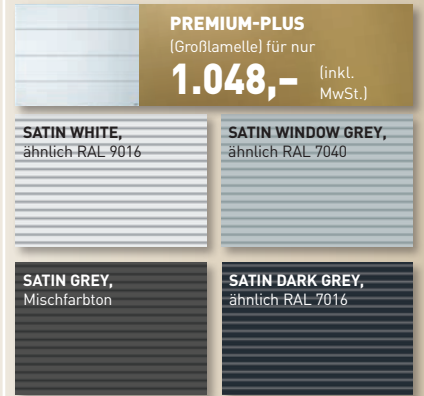

4 Microline-Motive mit moderner, profilierter Wellenstruktur

Optional und nur für kurze Zeit: attraktives Zubehör zum Aktionspreis!

Zusätzliche Fernsteuerung „Mini-Novotron 522“

52,-
UVP 70,- €

Zusätzliche Fernsteuerung „Mini-Novotron 522 Design“

56,-
UVP 76,- €

106,-
UVP 143,- €

Funk-Codetaster Signal 218, weiß oder schwarz

Preise inkl. MwSt. Nur bei Kauf eines Aktionstores!

Ihr Novoferm Vertriebspartner:

WEBAC

Am Schepersfeld 19, 46485 Wesel

0281/530027 - info@webac-wesel.de

www.novoferm.de